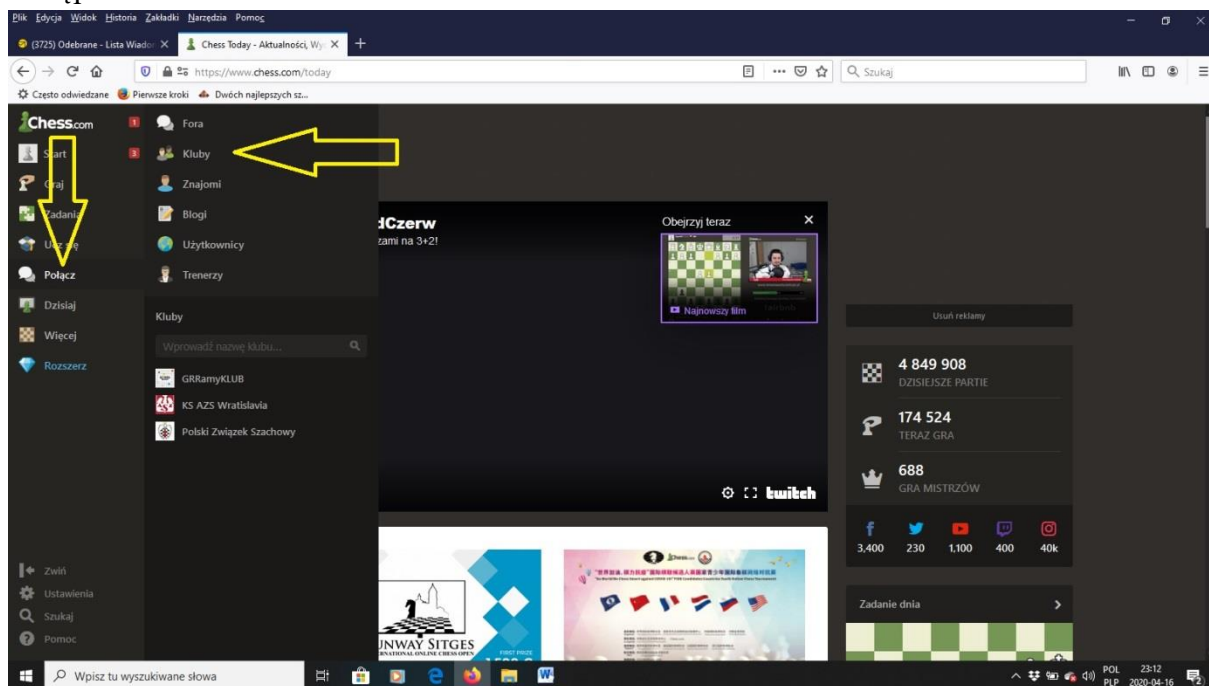

1. Należy założyć konto użytkownika na portalu www.chess.com (zalecamy rozegrać tu 2 partie z tempem 10 min na zawodnika)
2. Jak mamy konto na www.chess.com to na stronie głównej klikamy POŁĄCZ, następnie KLUBY:

W okienko zaznaczone strzałką należy wpisać KS AZS Wratislavia i zaakceptować