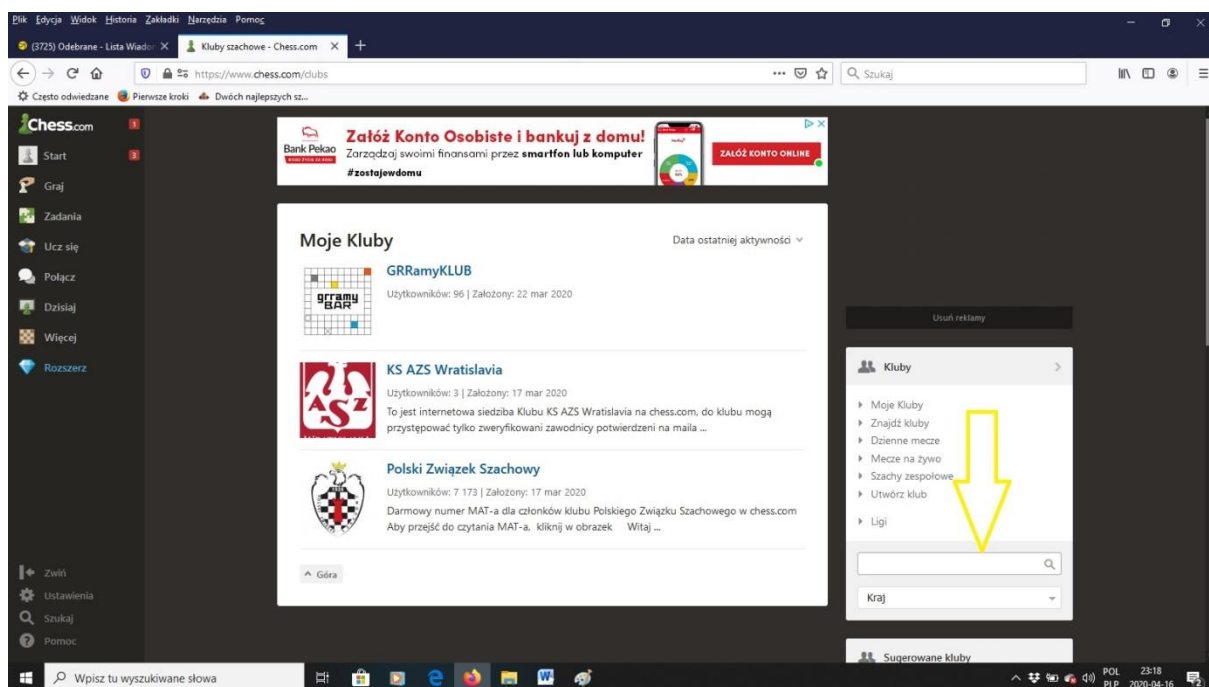

Przeniesie nas to na stronę Klubu gdzie będzie przycisk dołącz, który należy kliknąć. My zatwierdzimy przyjęcie. Prosimy dodatkowo o wysłanie maila piotr.klukiewicz@gmail.com z podaniem następujących danych: nick z chess.com, imię i nazwisko oraz data urodzenia. Jak już jesteśmy zapisani do Klubu to na 50 min do 5 min przed turniejem należy kliknąć link turnieju: <https://www.chess.com/live#t=1191494> i kliknąć dołącz. Więcej informacji na tel. Piotr Klukiewicz: 724 232 138.