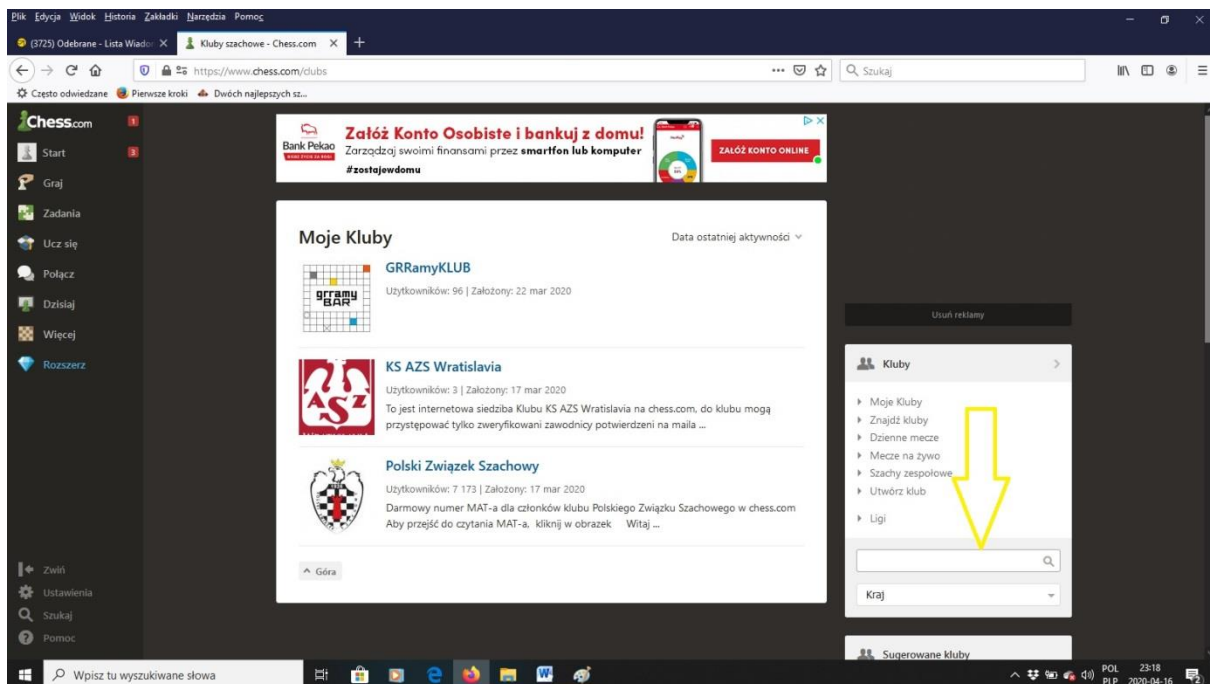

Instrukcja przystąpienia do turnieju

1. Należy założyć konto użytkownika na portalu www.chess.com (zalecamy rozegrać tu 2 partie z tempem 10 min na zawodnika)
2. Jak mamy konto na www.chess.com to na stronie głównej klikamy POŁĄCZ, następnie KLUBY:

W okienko zaznaczone strzałką należy wpisać KS AZS Wroslavia i zaakceptować

Przeniesie nas to na stronę Klubu gdzie będzie przycisk dołącz, który należy kliknąć. My zatwierdzimy przyjęcie. Prosimy dodatkowo o wysłanie maila piotr.klukiewicz@gmail.com z podaniem następujących danych: nick z chess.com, imię i nazwisko oraz data urodzenia. Jak już jesteśmy zapisani do Klubu to na 50 min do 5 min przed turniejem należy kliknąć link turnieju: <https://www.chess.com/live#t=1191494> i kliknąć dołącz. Więcej informacji na tel. Piotr Klukiewicz: 724 232 138.