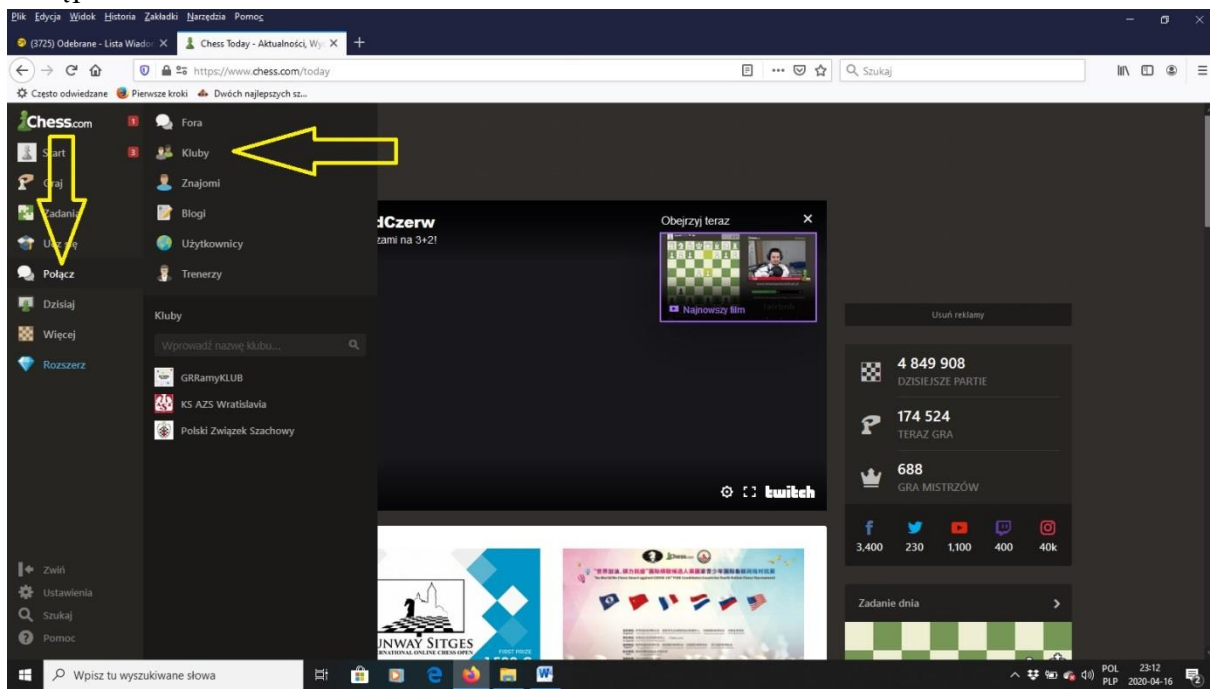

Instrukcja przystąpienia do turnieju

1. Należy założyć konto użytkownika na portalu www.chess.com (zalecamy rozegrać tu 2 partie z tempem 10 min na zawodnika)
2. Jak mamy konto na www.chess.com to na stronie głównej klikamy POŁĄCZ, następnie KLUBY: